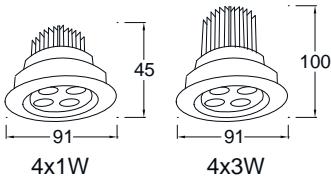

## ITDL - 76

Power LED 4x1W  
Power LED 4x3W

## ITDL - 79

Power LED 5x1W  
Power LED 5x3W

Die Cast Aluminium 220 VAC

\* รายละเอียดทางเทคนิคอาจเปลี่ยนแปลงได้โดยไม่ต้องแจ้งให้ทราบล่วงหน้า

LUMITRON

LED